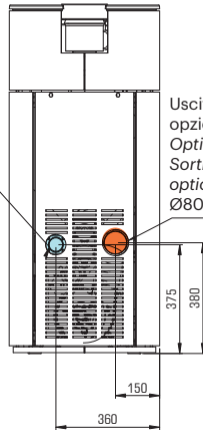

Entrata aria
Air inlet
Prise d'air
 $\varnothing 50\text{mm}$

Uscita fumi
opzionale
Optional flue exit
Sortie de fumée
optionnel
 $\varnothing 80\text{mm}$

Uscita fumi
superiore
Upper flue exit
Sortie de fumée
supérieure
 $\varnothing 80\text{mm}-\varnothing 130\text{mm}$